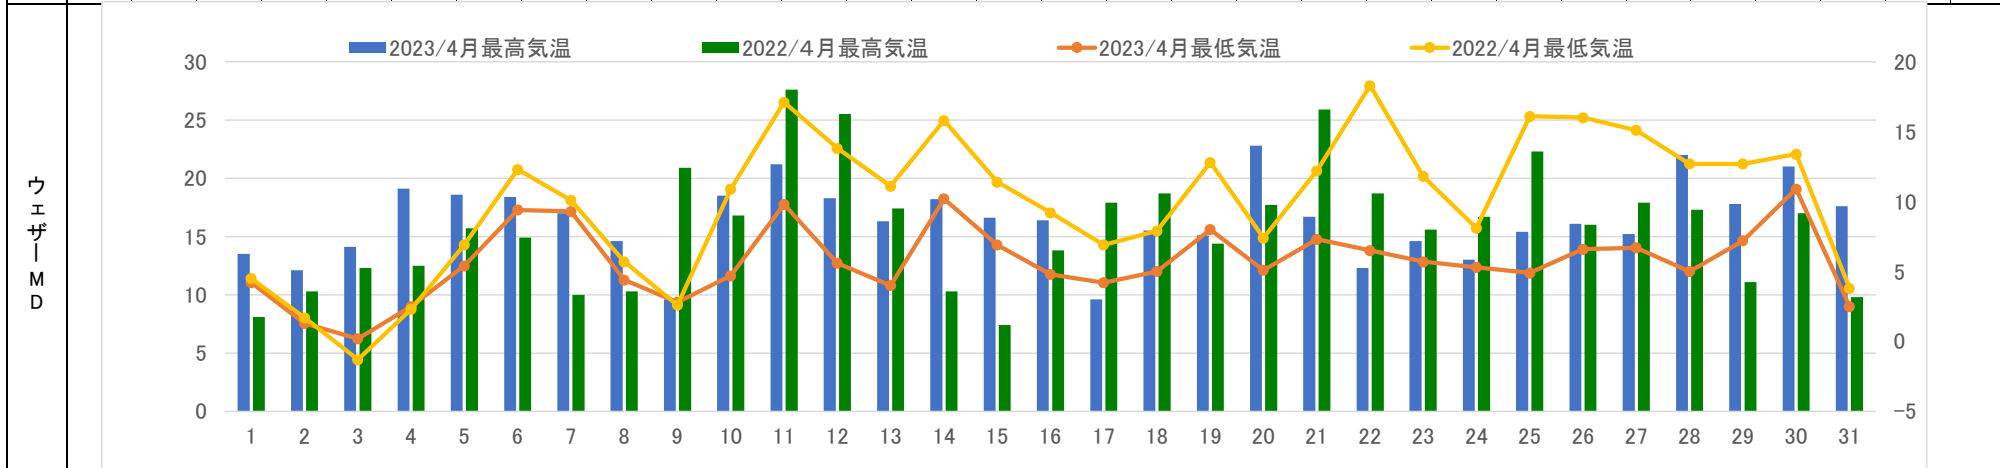

2024年4月販促カレンダー

《4月のTOPICS》

- ・ 入園・入学式・入社式/新年度
- ・ 陸奥湾トゲクリガニ最盛期
- ・ 4/11～十三湖しじみ漁解禁
- ・ 13日水産デー
- ・ 16日「土用の入り」
- ・ 19日:春土用の丑、二の丑5月1日
- ・ 21日もずくの日
- ・ 4/21～ワカサギ、シラウオ漁解禁
- ・ 23日はしじみの日
- ・ 北東北桜開花情報
- ・ GWスタート

トゲクリガニ:オス

トゲクリガニ:メス

2024年4月

週別計画	1	2	3	4	5	6	7	8	9	10	11	12	13	14	15	16	17	18	19	20	21	22	23	24	25	26	27	28	29	30	
	月	火	水	木	金	土	日	月	火	水	木	金	土	日	月	火	水	木	金	土	日	月	火	水	木	金	土	日	月	火	
	・新学年、新会計年度、トレーニングの日	・国際子どもの本の日	・インゲン豆の日	・あんぱんの日	・たまごの日	・春巻きの日、コンビーフの日	・みかんの日	・貝の日、マボヤの日、おからの日		・女性の日、駅弁の日	・めんの日	・パンの日、豆腐の日	・水産デー、喫茶店の日	・オレンジデー	・中華の日、お菓子の日、よい酵母の日	・春土用の入り、女子マラソンの日	・いなりの日	・よい歯の日	・春土用の丑、食育の日、飼育の日		・春土用の丑、食育の日	・もずくの日、漬物の日	・よい夫婦の日、道の駅の日	・しじみの日、地ビールの日	・削り節の日		・よい風呂の日		・さとうきびの日、シニアの日	・昭和の日、肉の日	・味噌の日

2024年4月度予想相場動向

	商品名	産地	荷姿・規格・容量	中水売価予想	傾向	備考
1	イワシ	千葉、三陸	4k/40～50尾	@1800～1400	→	巻網 100gサイズが中心
2	鯖	千葉、三陸	5k/8～10尾	@2000～1500	→	10尾サイズが中心
3	ナメタカレイ	噴火湾他	5k/15～20尾	k600～500	→	刺網入荷減の予想です
4	ほっけ	古平、小樽	約5k/14～18尾	@2500～1800	↑	刺網入荷は安定します
5	イナダ	千葉、三陸	4～5k/ 5～8尾	@2000～1500	→	定置網入荷不安定
6	宗八	噴火湾他	5k/15～20尾	k400～300	→	刺網入荷不安定です
7	ヤリイカ	青森・北海道	約3.3k/ 20～40尾	k2300～1600	↑	水揚げ低調の予想です
8	タラ	北海道	1尾 4～5k中心	k400～300	→	釣物、定置 水揚げ、相場共に安定
9	ハタハタ	日本海側	5.5k～3.3k	k700～400	↑	定置
10	平目	陸奥湾、下北、西海岸	1～2尾 /1～3k台	k2000～1600	→	釣り、底建網(活締めは良品質)
11	平目	陸奥湾、下北、西海岸	3～5尾/3～4k台	k1500～1200	→	釣り、底建網(活締めは良品質)
12	サバ	陸奥湾、下北	5k/5～12尾	k1200～200	→	定置網
13	ワラサ	北海道、青森	3～5入 7k～10k	k500～400	↑	定置網(入荷減少)
14	マダイ	青森	1尾 1.0～3k	K1000～800	→	定置網
15	ウスメバル	青森	3k/5～14尾	K1600～1000	→	釣り