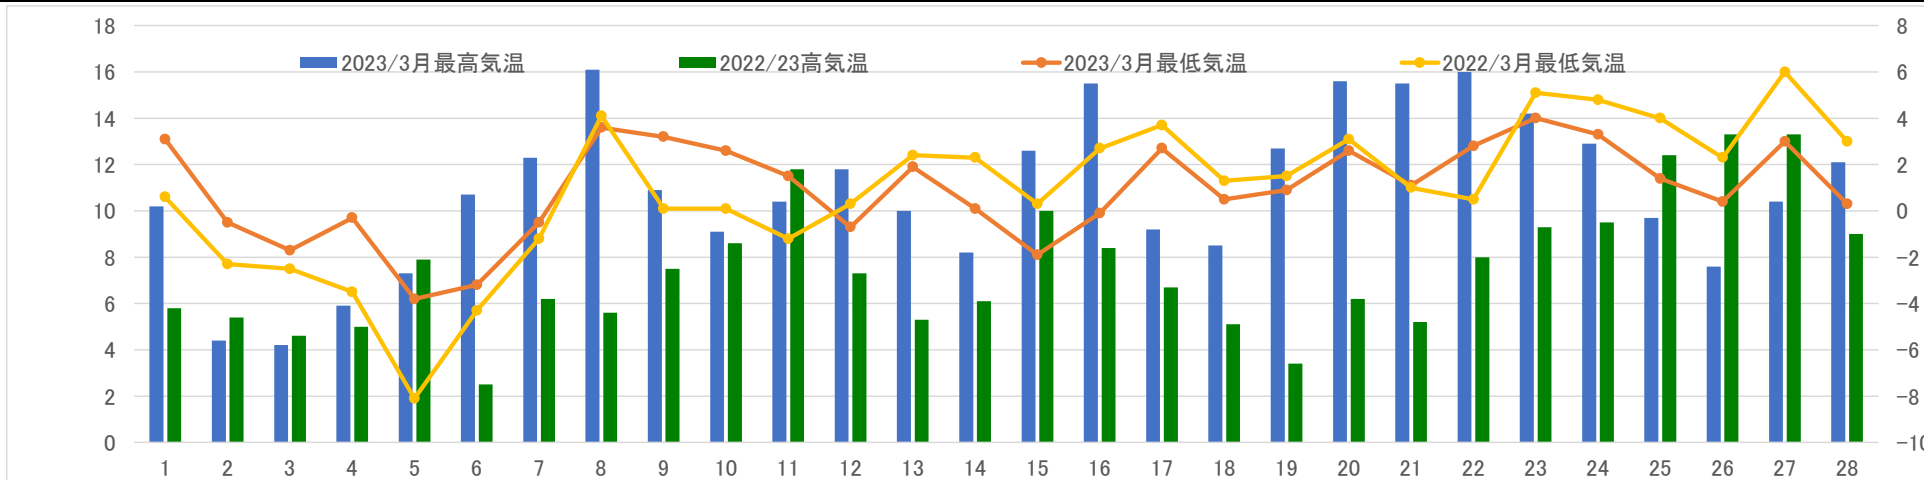

2024年3月

週別計画	1	2	3	4	5	6	7	8	9	10	11	12	13	14	15	16	17	18	19	20	21	22	23	24	25	26	27	28	29	30	31	
	金	土	日	月	火	水	木	金	土	日	月	火	水	木	金	土	日	月	火	水	木	金	土	日	月	火	水	木	金	土	日	
	・マヨネーズの日、春の全 国火災予防運動	・春のサニータスの 日、出会いの日	・ひなまつり、みかん の日、耳の日	・ミシンの日	・たまごの日、サンゴ の日	・弟の日、スポーツ新 聞の日	・消防記念日	・サバの日、鯖すしの 日、ミツパチの日	・3・9デー、西京漬 の日	・砂糖の日、名古屋 コーチンの日	・東日本大震災発災の 日、いのちの日	・パンの日、スイーツ の日、だがしの日	・漁業法記念日、サン ドイツデー	・ホワイトデー、マシュマロ デー、キャンデーの日	・オリーブの日、靴の 日	・十六団子の日	・彼岸入り、いなりの 日		・ミュージックの日	・春分の日、さつま揚 げの日	・アジフライの日		・夫婦の日、世界水の 日	・彼岸明け、世界気象 デー	・レンコ鯛の日	・とちぎいちごの日	・ふろの日、食品サン ブルの日	・さくらの日	・三つ葉の日	・肉の日、マリモの日	・スポーツ栄養の日	・年度末、山菜の日

ウェザーMD

プロ モー ショ	ひなまつりでお祝い！／祝！卒業！	春のうまいものフェア(北海道、青森県)	春彼岸	春休み／新生活応援
生活 行動	・ひなまつりにちらし寿司やケーキを買う又は作る、卒業式シーズンに伴い謝恩会が行われる	・ホワイトデーにチョコレートやクッキーを買う、春彼岸の準備をする	・春彼岸で来客の為のおもてなし料理を作る、お墓参りに行く、春の食材を買う、花粉症対策を行う、	・子供が春休みに入り、ランチメニューの需要が高まる、新生活、新社会人、入園・入学の準備をする、
量販 店チ ラシ キャ ッチ コー ピー	・春パ！ ・ひな祭りフェア ・春のイチオシ！ ・全国駅弁フェア ・イタリアンフェア ・なでしこ祭	・青森県産祭 ・さばを楽しむ ・あおもりっとうまい！	・お彼岸準備 ・旬のオススメ ・思いを込めたお供えに ・春の和ごはん ・お彼岸のご馳走 ・春の北海道フェア	・春のうまいもの市 ・春食卓彩る！旬彩メニュー ・新商品・新生活・新物 シン集めました！ ・春休みfair